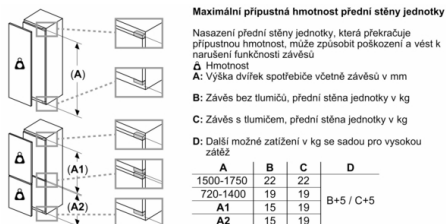

Δ Hmotnost

A: Výška dvířek spotřebiče včetně závěsů v mm

C: Závěs s tlumičem, přední stěna jednotky v kg

A	B	C	D
1500-1750	22	22	
720-1400	19	19	B+5 / C+5
A1	15	19	
A2	15	19