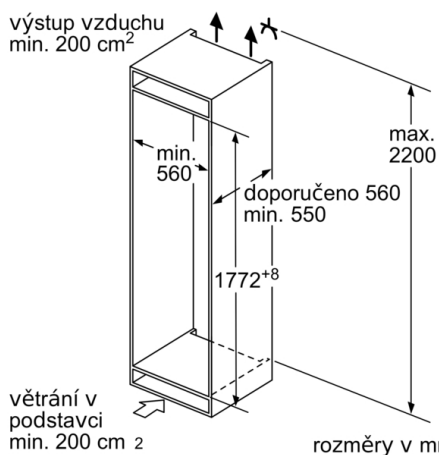

rozměry v mm