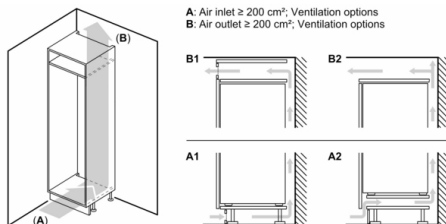

Δ Hmotnost

A: Výška dvířek spotřebiče včetně závěsů v mm

C: Závěs s tlumičem, přední stěna jednotky v kg

A	B	C	D
1500-1750	22	22	
720-1400	19	19	B+5 / C+5
A1	15	19	
A2	15	19