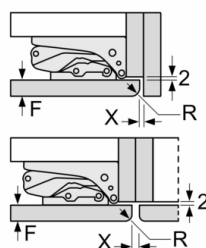

Rozměry v mm
Doporučené rozměry mezer pro plochý závěs

	F	R	X
16-19	0-3	2,5	
	0-1	3	
21	2-3	2,5	
	0-1	3	
22	2-3	2,5	
	0	4	
	1	3,5	
	2-3	3	

Rozměry mezer doporučené v tabulce je třeba dodržovat, aby bylo zaručeno bezproblémové otevírání dveří zařízení a nedocházelo k poškození kuchyňského nábytku.