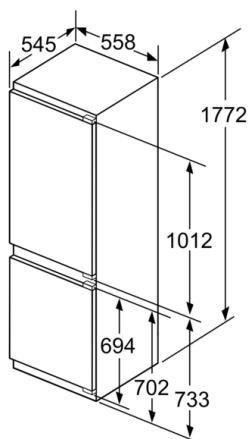

Serie 6, Vestavná chladnička s mrazákem dole, 177.2 x 55.8 cm, Ploché panty KIS86AFE0

rozměry v mm