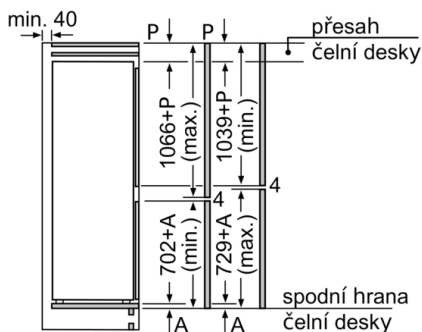

Uvedená rozměry dvířek platí pro polodrážku dvířek 4 mm.

rozměry v mm

Rozměry v mm
Doporučené rozměry mezer pro plochý závěs

	F	R	X
16-19	0-3	2,5	
	0-1	3	
21	2-3	2,5	
	0-1	3	
22	2-3	2,5	
	0	4	
	1	3,5	
	2-3	3	

Rozměry mezer doporučené v tabulce je třeba dodržovat, aby bylo zaručeno bezproblémové otevírání dveří zařízení a nedocházelo k poškození kuchyňského nábytku.